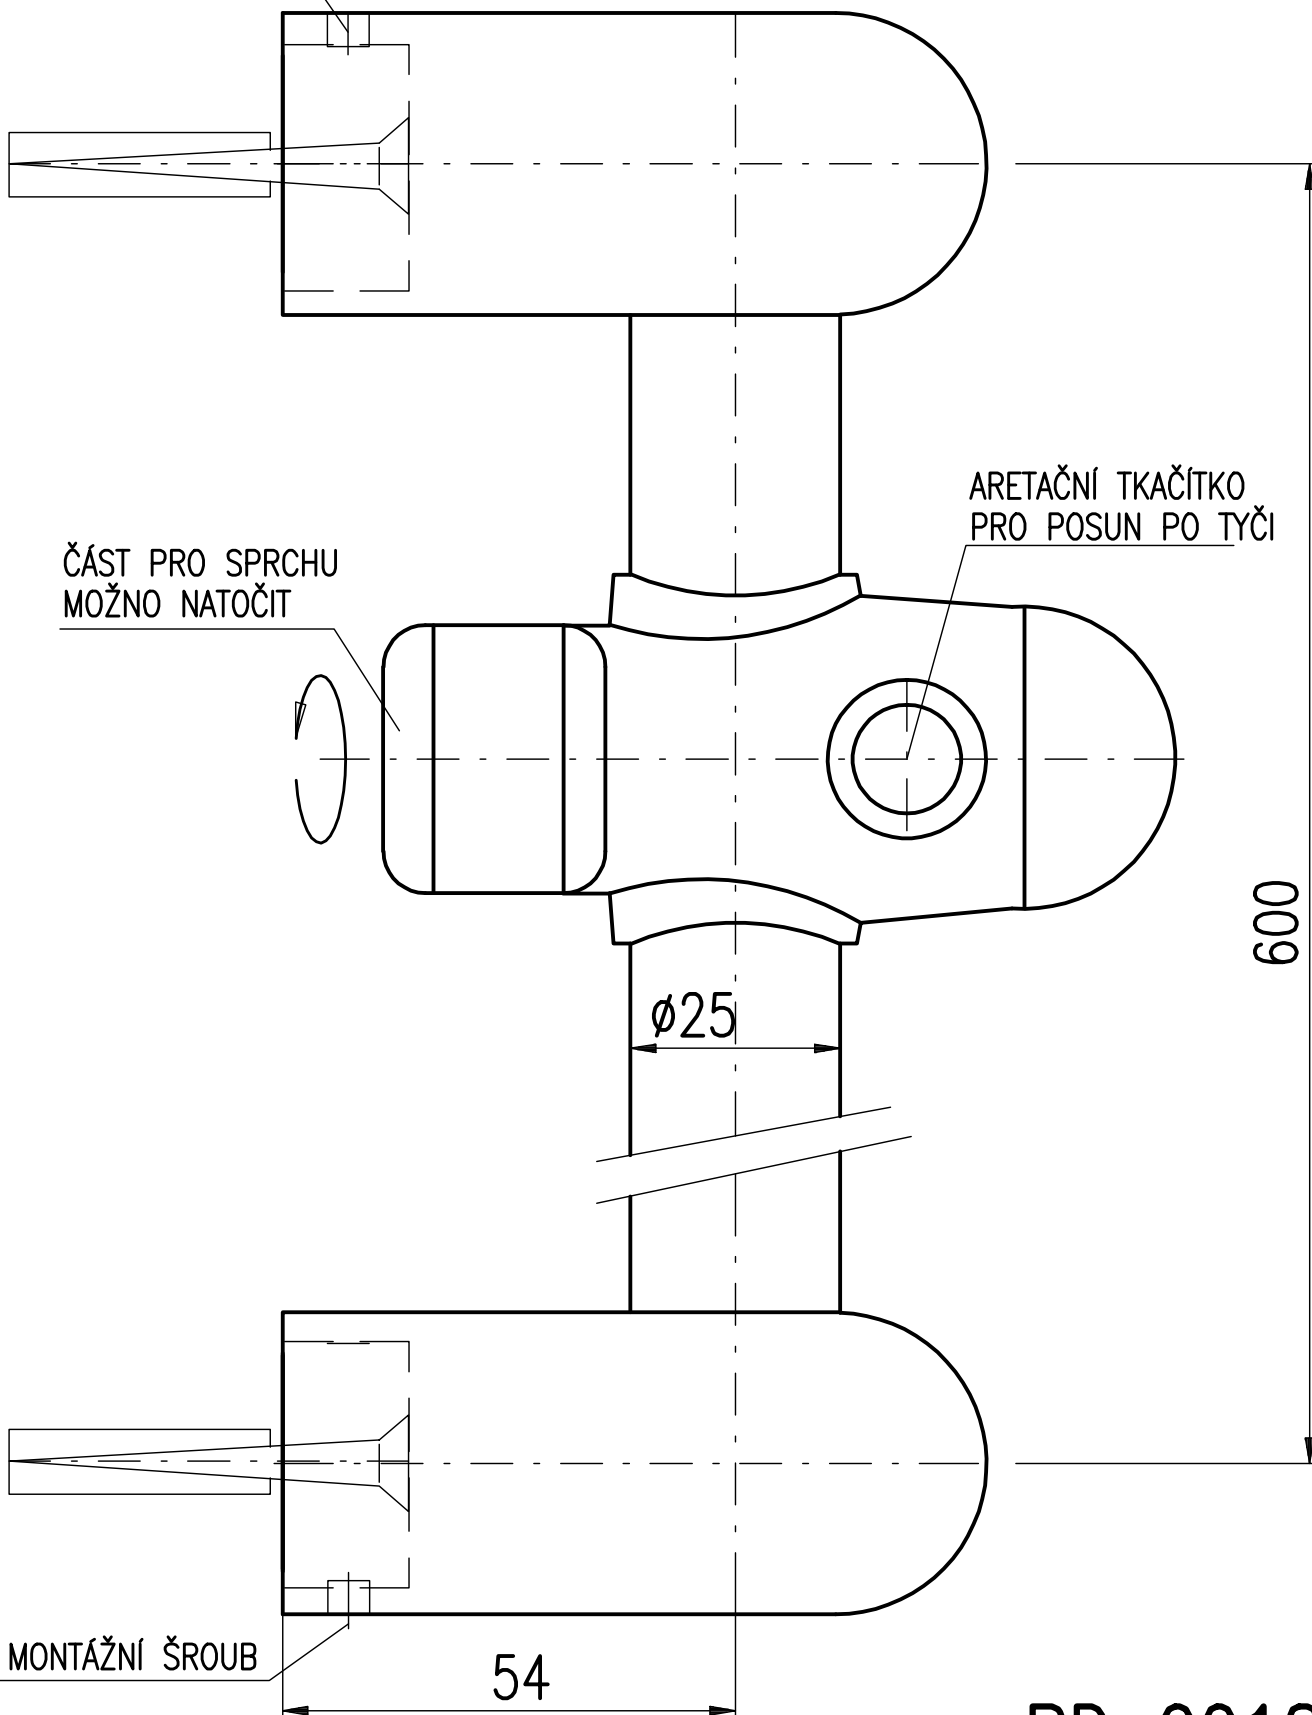

MONTÁŽNÍ ŠROUB

PD 0018